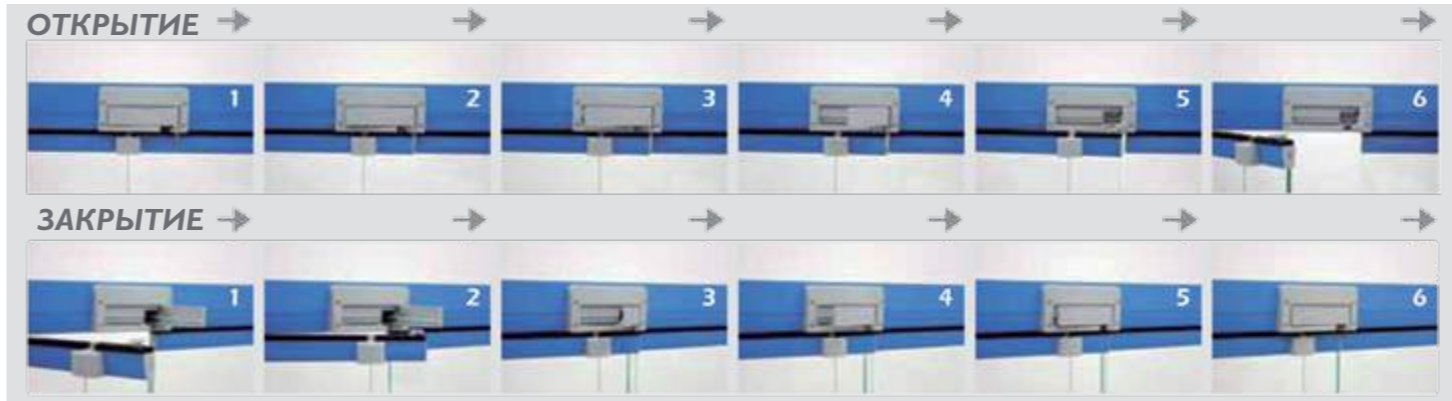

ЭКСКЛЮЗИВ СИСТЕМА ВСТРОЕННОГО СКЛАДЫВАЮЩЕГОСЯ ОТКРЫВАНИЯ

Безрамное остекление Акристалия серии Basic Pro это единственная на рынке система со встроенным складывающимся доводчиком.