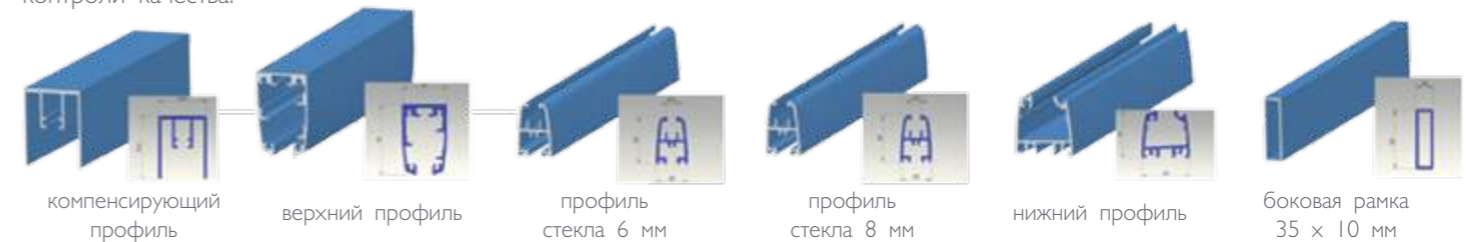

ПРОФИЛИ

Профильные системы безрамных конструкций Акристалия - это эксклюзив марки, изготовленный из алюминия высшего качества сплава 60/63, с соблюдением европейских нормативов: UNE 28 -066-089=ISO 6362/4, прошедший самые жесткие контроли качества.