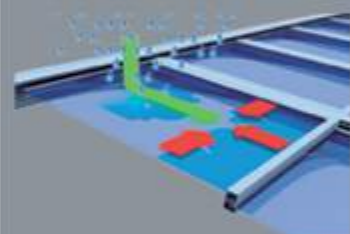

Большинство профилей для систем крыш, существующих на рынке, не предназначены для предотвращения протечки и застоя воды из него, например, дождевой. Наша система лучше.