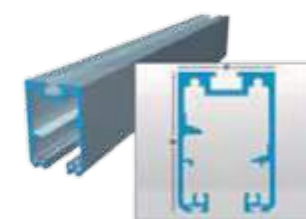

Какие преимущества вам предлагает наша система STANDARD?

«ВЫСОТА ДО 3 МЕТРОВ. НАИБОЛЕЕ ПАНОРАМНАЯ СИСТЕМА»

Универсальность системы STANDARD позволяет производить безрамное остекление до 3 метров в высоту. Серия STANDARD может выпускаться со стеклом 6, 8, 10 и 12 мм толщиной, а створки до 80 см в ширину и 3 м в высоту.

Эти характеристики делают нашу систему STANDARD наиболее уникальной и панорамной на рынке безрамного остекления.

СКОЛЬЗЯЩАЯ БЛОКИРОВКА

acristalia обладает также системой дополнительного замка в своих сериях безрамного остекления. Эта новая система предоставляет устойчивость при сильном ветре и неблагоприятных климатических условиях. Эта система блокировки протестирована в лабораториях и преодолела многочисленные пробы, получив результаты устойчивости при ветре 190 км/час.

«ИНТЕГРИРОВАННАЯ СИСТЕМА ВСТРОЕННОГО УПРАВЛЕНИЯ»

Опция нижнего встроенного профиля облегчает прохождение через конструкцию. Его дизайн поддерживает почти полностью встроенный в пол алюминиевый профиль, выступающий всего на 9 мм. Окончание этого выступа в форме маленьких «крыльев», формирующих рамку, предотвращает спотыкание с конструкцией и сопровождает прохождение над профилем, позволяя переступить в обе стороны безрамной конструкции.

МЕХАНИЗМЫ БЛОКИРОВКИ

Стандарт предлагает, следующие механизмы блокировки.

СИСТЕМА ЗАКРЫТИЯ СТАНДАРД

Это кабель из нержавеющей стали, соединяющий нижнюю и верхнюю защелки, которые приводятся в действие потянув за этот кабель.

ЗАКРЫТИЕ РУЧКОЙ

Эта система нового дизайна, позволяющая управлять кабелем с одной стороны, открывая таким образом защелки, и позволяет нам направлять створку к месту парковки. Можно использовать ручку изнутри, снаружи или с обеих сторон сразу.

ЗАМОК С РУЧКОЙ