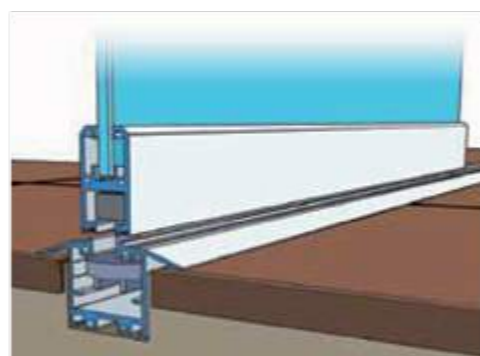

Какие преимущества вам предлагает наша система STANDARD?

«ВЫСОТА ДО 3 МЕТРОВ. НАИБОЛЕЕ ПАНОРАМНАЯ СИСТЕМА»

Универсальность системы STANDARD позволяет производить безрамное остекление до 3 метров в высоту. Серия STANDARD может выпускаться со стеклом 6, 8, 10 и 12 мм толщиной, а створки до 80 см в ширину и 3 м в высоту.

Эти характеристики делают нашу систему STANDARD наиболее уникальной и панорамной на рынке безрамного остекления.