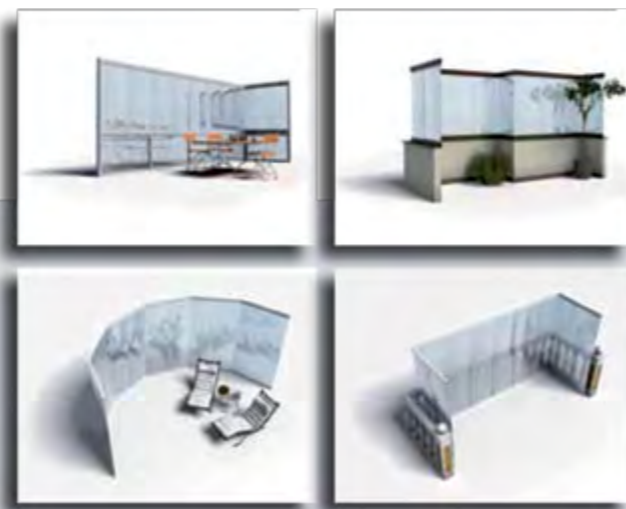

ГИБКОСТЬ

Не имеет значения, какую модель безрамного остекления Acristalia вы выбрали, любая из них предложит вам несколько вариантов. Они могут адаптироваться к любому пространству: прямые, с углами, многоугольники. Они подходят для любого проекта.