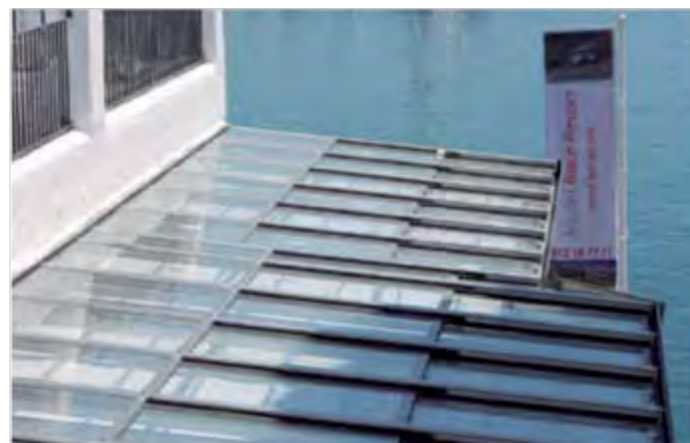

«Пространство для наслаждения в любой момент и в любое время года»

Во многих случаях при монтаже сдвижных крыш на высоких и опасных объектах имеет место риск для жизни монтажников.

Acristalia

В acristalia мы знаем об опасностях, с которыми ежедневно сталкиваются профессионалы, монтажники этого сектора. Наш департамент исследований и разработок не покладая сил работал, пока не достиг того, что система сдвижных крыш позволяет проводить монтаж изнутри помещения, не подвергая опасности при установке.

Сдвигные крыши серии SLIDING — это инновационное вступление на рынок горизонтальных конструкций с актуальным дизайном, скрытой автоматикой, но легкой доступностью. Эксклюзивная система против заклинивания панелей, система лёгкого и безопасного монтажа изнутри помещения для безопасности рабочих и нескончаемое количество отделки и типов панелей.

Серия SLIDING сдвижных крыш Акристалия — это идеальное решение для нового пространства или для защищенности уже существующего, при этом уже не будет зависимости от климатических условий для вашего наслаждения.

Благодаря сдвижным крышам Акристалия вы за несколько секунд будете защищены не только на один раз, но и в последующие неповторимые моменты вашей жизни.

Acristalia

«Сдвигные крыши серии SLIDING предназначены для профессионалов»